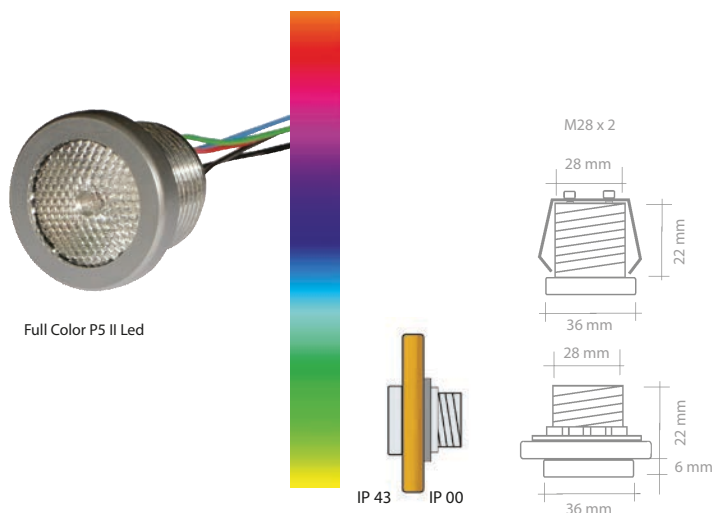

MET 28 RGB Metal Spot

3,6 Watt
LED True Color RGB
CC
IP 43
CE
EMC
M
M
F
 $t_a -10^{\circ}\div +40^{\circ}\text{C}$
House icon
III
28 mm

Full Color P5 II Led

Spot a LED di potenza - 3 x 350mA - Full Color

- Resa luminosa 105 lumen
- Si monta in un foro Ø 28mm. Fissaggio con ghiera o a pressione con molla.
- Fornito con cavi da 50 cm FEP
- Lente sigillata con guarnizione anti-vapore
- Luce Bianca 78 lm (Rosso 220mA Verde 350mA Blu 100mA)

High Brightness LED spot - 3 x 350mA - Full Color

- Light power 105 lumen
- Assembly into a Ø 28mm hole. Fixing by ring nut or by a pressure spring.
- Supplied with 0,5 m cables FEP
- The optic is sealed by a steamproof gasket
- White color 78 lm (Red 220mA Green 350mA Blue 100mA)

High Brightness LED-Spot - 3 x 350mA - Full Color

- Lichtsleistung 105 Lumens
- Einsatz in einem Ø 28mm Loch. Befestigung durch Nutmutter oder Drückfeder
- Mit 0,5 m FEP Kabel geliefert
- Die Optik ist durch eine Dampfschutzdichtung fixiert
- Leistung der weiße Farbe 78 lumen (Rot 220mA Grüne 350mA Blau 100mA)

Spot à LED de puissance - 3 x 350mA - Full Color

- Rendu lumineux 105 lumens
- À monter dans un trou de Ø 28mm. Fixation avec écrou ou à pression avec ressort
- Équipé de câbles de 50cm FEP.
- Lentille sigillée avec garnitures anti-vapeur
- Lumière blanche 78 lumens (Rouge 220mA Vert 350mA Bleue 100mA)

Foco a LED de potencia - 3 x 350mA - Full Color

- Intensidad luminosa máxima 105 lumen
- Montado en un diámetro de 28mm. Fijado por anillo o por arandela de presión
- Suministrado con cables FEP de 50cm
- La optica está sellada mediante una junta tórica antivaho
- Blanco: 78 lumen (se obtiene por: rojo@220mA, verde@350mA, azul@100mA)

Part number	Colour	Lumen Typ.	Beam	Lux at 1 m	I (typ.)	V (typ.)	W (typ.)	Ø
A40MET28WORG	RGB	105	Wide 45°	130	3x350 mA	3,8V	3,6W	36 mm
A40MET28MORG	RGB	105	Medium 25°	350	3x350 mA	3,8V	3,6W	36 mm