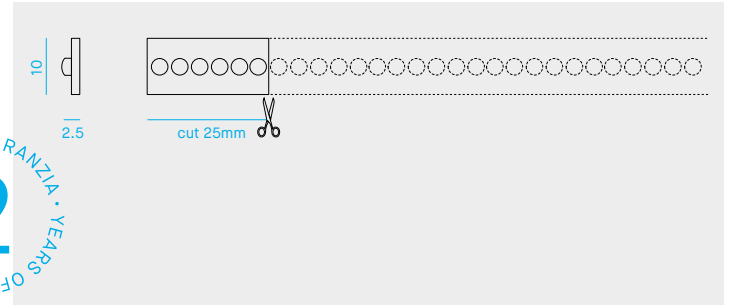

70091

Code	Nominal lm/m	Real lm/m	W/1m	CCT	LED/m
70091/C	1750	1471	11	3000K	240
70091/N	1950	1639	11	4000K	240
70091/F	2140	1799	11	5000K	240

Striscia LED da interno di 5 metri.	LED strip for indoor use of 5m.	Bandeau LED pour l'intérieur de 5 mètres.	LED Lichtband für innen von 5 Meter.
LED 3528, montato su nastro flessibile autoadesivo.	3528 LED, assembled on flexible sticky tape.	LED 3528, réalisé sur circuit flexible autocollant.	LED 3528, auf einem flexiblen Klebeband.
Life time 30.000h (rendimento 70%).	Life time 30.000h (70% lumen maintenance).	Durée de vie 30.000h (rendement 70%).	Lebensdauer 30.000h (Lichtstrom 70%).
È possibile tagliare o piegare il nastro ogni 25mm (6 LED). Lunghezza massima consentita del nastro è 5 metri.	Possible flexible and cut points every 25mm (6 LEDs). Maximum length allowed for the tape is 5m.	Le bandeau peut être coupé ou plié tous les 25mm (6 LEDs). Longueur maximum pour le circuit flexible 5 mètres.	Alle 25mm (6 LED) schneid- oder biegsam. Maximal zulässige Länge des Bandes beträgt 5 Meter.
Profili in alluminio da ordinare separatamente, (idonei per una adeguata dissipazione del calore).	Aluminium profiles to be ordered separately, (suggested for a suitable heat dissipation).	Profils en aluminium à commander séparément (pour une correcte dissipation de la chaleur).	Aluminiumprofile separat zu bestellen (wichtig für eine ausreichende Wärmeableitung).
Il collegamento di più strisce LED ad un solo alimentatore va effettuato in parallelo.	In case more LED strips have to be connected to one power supply, connect them in parallel.	Il est possible de brancher en parallèle plusieurs bandeaux sur la même alimentation.	Mehrere LED-Lichtbänder sollten parallelgeschaltet werden.