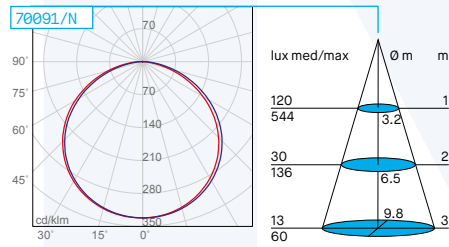

70091

Code	Nominal lm/m	Real lm/m	W/1m	CCT	LED/m
70091/C	1750	1471	11	3000K	240
70091/N	1950	1639	11	4000K	240
70091/F	2140	1799	11	5000K	240

Striscia LED da interno di 5 metri.	LED strip for indoor use of 5m.	Bandeau LED pour l'intérieur de 5 mètres.	LED Lichtband für innen von 5 Meter.
LED 3528, montato su nastro flessibile autoadesivo.	3528 LED, assembled on flexible sticky tape.	LED 3528, réalisé sur circuit flexible autocollant.	LED 3528, auf einem flexiblen Klebeband.
Life time 30.000h (rendimento 70%).	Life time 30.000h (70% lumen maintenance).	Durée de vie 30.000h (rendement 70%).	Lebensdauer 30.000h (Lichtstrom 70%).
È possibile tagliare o piegare il nastro ogni 25mm (6 LED). Lunghezza massima consentita del nastro è 5 metri.	Possible flexible and cut points every 25mm (6 LEDs). Maximum length allowed for the tape is 5m.	Le bandeau peut être coupé ou plié tous les 25mm (6 LEDs). Longueur maximum pour le circuit flexible 5 mètres.	Alle 25mm (6 LED) schneid- oder biegsam. Maximal zulässige Länge des Bandes beträgt 5 Meter.
Profili in alluminio da ordinare separatamente, (idonei per una adeguata dissipazione del calore).	Aluminium profiles to be ordered separately, (suggested for a suitable heat dissipation).	Profils en aluminium à commander séparément (pour une correcte dissipation de la chaleur).	Aluminiumprofile separat zu bestellen (wichtig für eine ausreichende Wärmeableitung).
Il collegamento di più strisce LED ad un solo alimentatore va effettuato in parallelo.	In case more LED strips have to be connected to one power supply, connect them in parallel.	Il est possible de brancher en parallèle plusieurs bandeaux sur la même alimentation.	Mehrere LED-Lichtbänder sollten parallelgeschaltet werden.