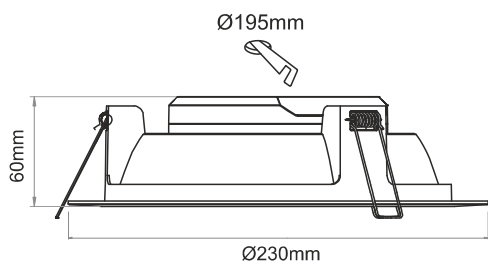

AiR 22W BLANCO 220V 100°  DIMMABLE *LED*

CONNECTION
Ø 2,5mm

-  Puede sustituir al downlight estándar con empotramiento de Ø195mm.
-  Ersetzt das Standard-Einbau-Downlight mit Ø195mm.
-  Il remplace au downlight standard d'encastrement de Ø195mm.
-  Replace a recessed downlight Ø195mm.
-  Sostituisce una plafoniera da incasso di Ø195mm.