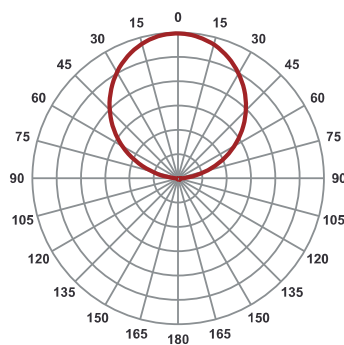

CODE	CCT	LUMENS	CD	POWER	VOLTAGE	ANGLE	PF	A	Hz	LIFETIME	RA	IP
3487	3.000 K	1.760	656	22W	220-240V	100°	> 0,8	0,1	50/60	25.000h	80	40
3488	4.000 K	1.870	697	22W	220-240V	100°	> 0,8	0,1	50/60	25.000h	80	40