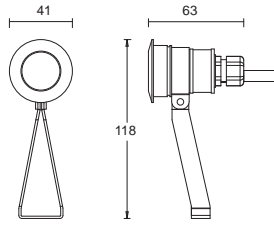

! Branchement en série polarisée
±⊗- ±⊗- ±⊗-
! Gepolariseerde serie schakeling

350 mA	1,2W	lux/1m 1 lampe 350mA 40° 130
III Conv. excl.	IP67	
Lumen / Type		Ta -20°.. +40°
5500° K : 100		
3000° K : 80		

Alimentation préconisée
Te gebruiken voeding
EBPHE005
pour / voor 1 Speedy

ACCESSORIES

DATP50
10,80€

Pour alimenter plusieurs pièces ou pour dimmer voir partie « Converter ».
Om meerdere stukken te schakelen of te dimmen zie hoofdstuk « Converter ».

OUTDOOR
Apparent / Inbouwspots