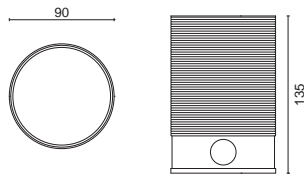

# Solo

Spot encastré de sol PowerLED 3,6W - 230V / Grondspots PowerLED 3,6W - 230V

⚠ Alimentation incluse sauf RGB  
Voeding inbegrepen behalve RGB

### ARGBOX30

Ø90x135	230 V	3,6W	lux/1m
	Conv. incl.	IP67	light beams 120°
Lumen / Type			1 lampe 350mA
5500° K : 300			70
3000° K : 240			
Ta -20°.. +40°			

CODE	COLOUR	LIGHT BEAMS	FINISHING	€
M5090	X L 1	B 5500° K	1 □ White	243,67
M5090	Z L 1	W 3000° K		RGB
	Z	Z RGB		221,00