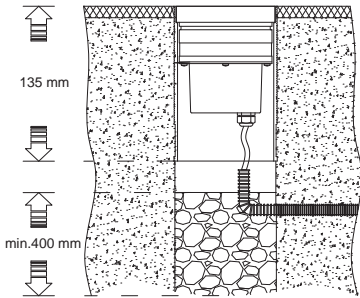

# Solo

Spot encastré de sol PowerLED 3,6W - 230V / Grondspots PowerLED 3,6W - 230V

⚠ Alimentation incluse sauf RGB  
Voeding inbegrepen behalve RGB

### ARGBOX30

Ø90x135	230 V	3,6W	lux/1m
	Conv. incl.	IP67	light beams 120°
Lumen / Type			1 lampe 350mA
5500° K : 300			70
3000° K : 240			
Ta -20°.. +40°			

CODE	COLOUR	LIGHT BEAMS	FINISHING	€
M5090	X L 1	B 5500° K	1 □ White	243,67
M5090	Z L 1	W 3000° K		RGB
	Z	Z RGB		221,00