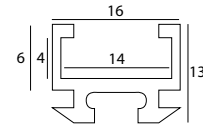

Diffuseur en plastique adaptable au profilé

- Trois diffuseurs disponibles : transparent, opale, ou transparent avec faisceaux de 60°
- Les diffuseurs ne sont adaptables qu'avec les flexibles IP00 ou IP65 RGB

Plastieke omroep aanpasbaar voor de profiel

- Drie omroepen verkrijgbaar : doorschijnend, opaal of doorschijnend met straal van 60°
- De omroepen zijn alleen aanpasbaar met de flexibels IP00 o IP65 RGB