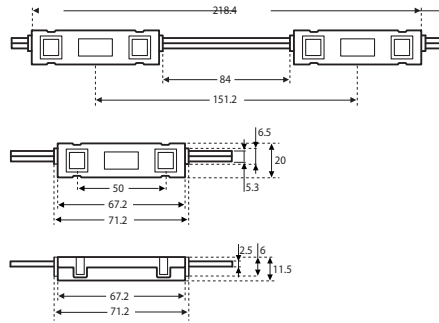

Module 1.2

Module SMD LED 1W - 230V / SMD LED module 1W - 230V

! Attention : Connexion maximum de 300 modules.
! Opgelet : Maximum schakeling tot 300

230 V	1W	lux/1m
IP67	light beams	1 lampe
Lumen / Type		140°
Cool white : 72		
Warm white : 62		
Ta -20°.. +40°		