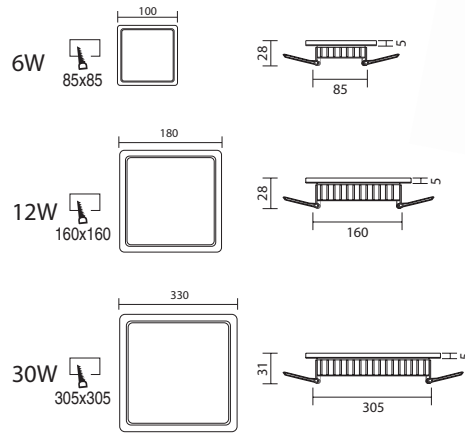

Gap 2.0

Spot encastré PowerLED **6W ... 30W** / Grondspot PowerLED **6W ... 30W**

! Branchement en parallèle
! Parallele schakeling

	24V DC	6-30 W	 3000° light beams	lux/ 1m 1 lampe 24V
	Conv. excl.	IP40	6W 100 12W 280 30W 700	
Lumen / Type 30W 4200° K : 1500 3000° K : 1450				Ta -20°.. +40°

Pour alimenter plusieurs pièces ou pour dimmer voir partie « Converter ».
 Om meerdere stukken te schakelen of te dimmen zie hoofdstuk « Converter ».

INDOOR
 Encastres / Inbouwspots

	CODE		COLOUR		LIGHT BEAMS		FINISHING		€
Ø100 mm - 6W	AYC06	X E 1	N	4200° K	E	180°	1	White	42,90
Ø180 mm - 12W	AYC12	X E 1	W	3000° K					78,53
Ø330 mm - 30W	AYC30	X E 1							160,87