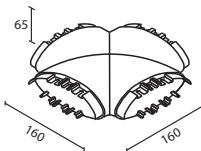

Carrefour Vierdelig tussenstuk

Code	Finition Afwerking	Dimensions mm Afmeting mm	€
P139924xx	<table border="0"> <tr> <td></td> <td></td> <td></td> <td></td> <td></td> <td></td> </tr> <tr> <td>01</td> <td>02</td> <td>21</td> <td>03</td> <td>04</td> <td>05</td> </tr> <tr> <td>Black</td> <td>White</td> <td>Grey</td> <td>Red</td> <td>Yellow</td> <td>Green</td> </tr> </table>	160 x 160 x 65	39,23

Joint peint permettant de faire une jonction entre quatre modules.
Geverfde koppeling die een verbinding maakt tussen vier modules.