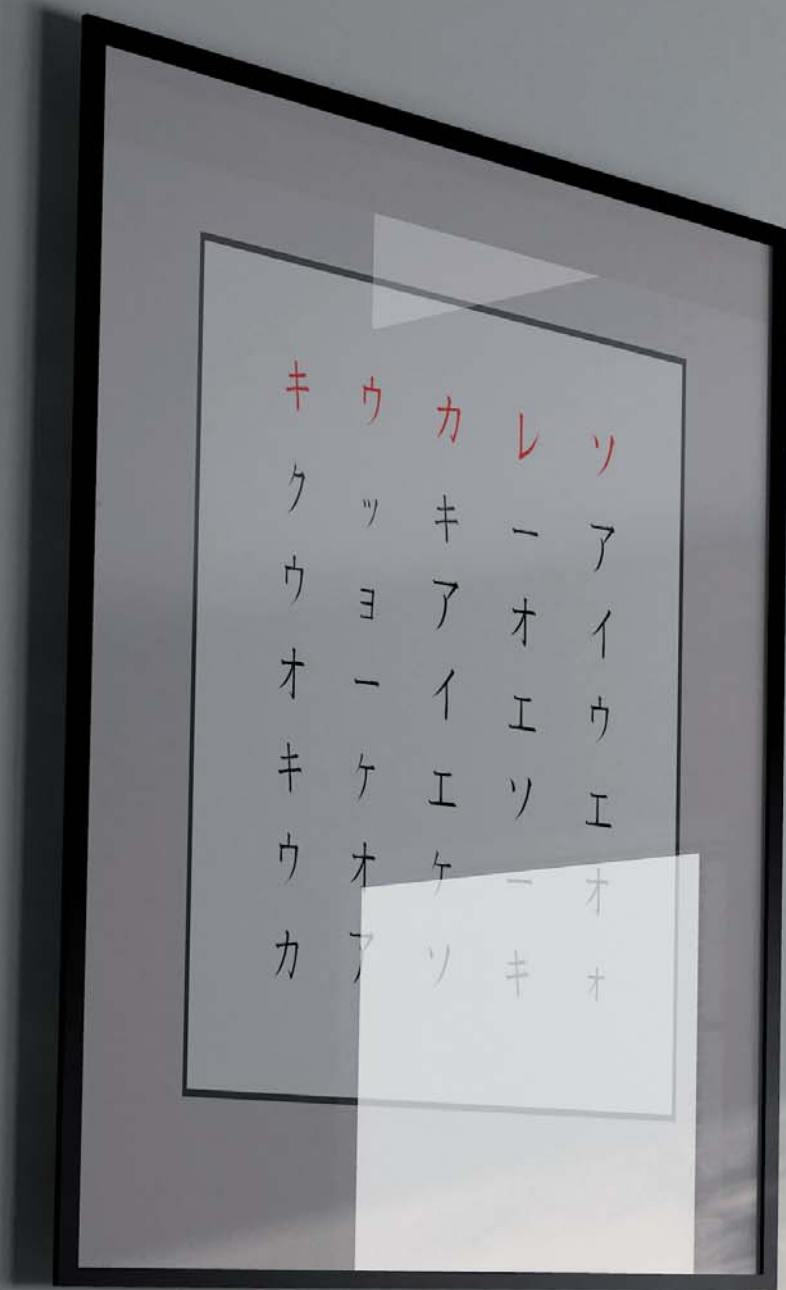

Vega

Le **Vega** est un système de deux lampes T5 à lumière directe. Disponible avec différents diffuseurs, cette gamme est associée à une série d'accessoires pouvant être utilisée dans de nombreuses situations.

Application

Bureaux, commerces, salons, show-rooms, etc.

Corps du luminaire

Aluminium extrudé peint.

Câblage

Fourni avec ballast électronique 230/240 V 50/60 Hz.

Montage

Montage en plafonnier suspendu ou par fixation murale.

De **Vega** verlichting is een systeem samengesteld uit twee lampen T5 en verspreid rechtstreeks licht. Beschikbaar met verschillende afdekkappen. Die reeks is verenigd met meerdere extra's die gebruikt kunnen worden in verschillende applicatie's.