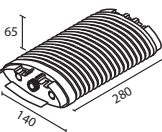

Joint flexible Flexibel tussenstuk

Code	Finition Afwerking	Dimensions mm Afmeting mm	€
P13990501	Black	280 x 140 x 65	63,94

Joint noir permettant de faire une jonction amovible (max 135°) entre deux modules.
Zwarte koppeling die een beweeglijke verbinding maakt (max 135°) tussen twee modules.

Les luminaires **Vega** sont fournis sans tubes, sans bouchons, sans diffuseur et sans attaches de fixations. Voir ci-dessus et liste des accessoires page 283-284.

De Vega verlichtingen worden zonder buizen, afdekkappen, verspreider en bevestiging geleverd. Zie bovenstaande en op pagina 283-284 voor een lijst met accessoires.