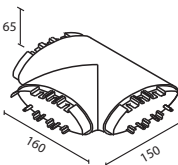

Joint en T Koppeling in T

Code	Finition Afwerking	Dimensions mm Afmeting mm	€
P139923xx	<table border="0"> <tr> <td></td> <td></td> <td></td> <td></td> <td></td> <td></td> </tr> <tr> <td>01</td> <td>02</td> <td>21</td> <td>03</td> <td>04</td> <td>05</td> </tr> <tr> <td>Black</td> <td>White</td> <td>Grey</td> <td>Red</td> <td>Yellow</td> <td>Green</td> </tr> </table>	160 x 150 x 65	36,49

Joint en T permettant de faire une jonction entre trois modules.
Geverfde koppeling in T die een verbinding maakt tussen drie modules.