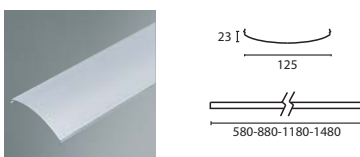

Diffuseur opale Half-transparente afdekkap

Code	Puissance Vermogen	Dimensions mm Afmeting mm	€
P13962400	1 x (2x14w /2x24w)	500 x 125 x 23	9,82
P13963900	1 x (2x21w /2x39w)	820 x 125 x 23	14,65
P13965400	1 x (2x28w /2x54w)	1120 x 125 x 23	19,48
P13968000	1 x (2x35w /2x80w)	1420 x 125 x 23	24,34

Diffuseur semi-transparent, possibilité d'obtenir le grade d' IP40.

Half-transparente afdekkap, mogelijkheid om het graad IP40 te behalen.

Les luminaires **Vega** sont fournis sans tubes, sans bouchons, sans diffuseur et sans attaches de fixations.
Voir ci-dessus et liste des accessoires page 283-284.

De **Vega** verlichtingen worden zonder buizen, afdekkappen, verspreider en bevestiging geleverd.
Zie bovenstaande en op pagina 283-284 voor een lijst met accessoires.