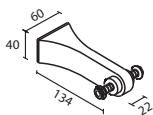

Code	Finition Afwerking	Dimensions mm Afmeting mm	€
P991101xx	01 02 Black White	Ø 40 x 50	4,83
Finition Afwerking			

Attaches pour montage en plafonnier suspendu (1500mm de câble).

Beugels voor montage als hangelement tegen het plafond (1500mm kabels).

Attaches murales Muurbeugels

Code	Finition Afwerking	Dimensions mm Afmeting mm	€
P998501xx	01 02 Black White	134 x 60 x 40	10,22
Finition Afwerking			

Attaches murales pour fixation horizontale (2 pièces par module, bouchons non-inclus !!).

Muurbeugels voor horizontale montage (twee stukken per module, eindstukken niet inbegrepen !!).

Attaches murales Muurbeugels

Code	Finition Afwerking	Dimensions mm Afmeting mm	€
P998511xx	01 02 Black White	134 x 60 x 40	11,51
Finition Afwerking			