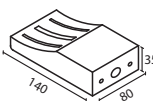

Attaches murales Muurbeugels

Code	Finition Afwerking	Dimensions mm Afmeting mm	€
P998501xx	01 02 Black White	134 x 60 x 40	10,22
Finition Afwerking			

Attaches murales pour fixation horizontale (2 pièces par module, bouchons non-inclus !!).

Muurbeugels voor horizontale montage (twee stukken per module, eindstukken niet inbegrepen !!).

Attaches murales Muurbeugels

Code	Finition Afwerking	Dimensions mm Afmeting mm	€
P998511xx	01 02 Black White	134 x 60 x 40	11,51
Finition Afwerking			

Double attache murale pour fixation horizontale (montage en ligne, bouchons non-inclus !!).

Dubbele muurbeugels voor horizontale montage (twee stukken per module, eindstukken niet inbegrepen !!).

Attaches murales Muurbeugels