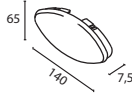

Bouchon Eindstuk

Code	Finition Afwerking						Dimensions mm Afmeting mm	€
P139121xx	01	02	21	03	04	05	7,5 x 140 x 65	5,88
Finition Afwerking	Black	White	Grey	Red	Yellow	Green		

Bouchon de fin de module.
Eindstuk.