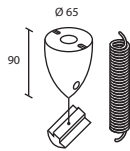

De **Vega** verlichtingen worden zonder buizen, afdekkappen, verspreider en bevestiging geleverd.
Zie bovenstaande en op pagina 283-284 voor een lijst met accessoires.

Bouchon Eindstuk

Code	Finition Afwerking						Dimensions mm Afmeting mm	€
P139121xx	01	02	21	03	04	05	7,5 x 140 x 65	5,88
Finition Afwerking	Black	White	Grey	Red	Yellow	Green		

Bouchon de fin de module.
Eindstuk.

Attache murale Muurbeugel

Code	Finition Afwerking	Dimensions mm Afmeting mm	€
P139801xx	01 02 Black White	Ø 35 x 27	3,14
Finition Afwerking			

Une attache murale pour fixation au plafond (besoin de 2 pièces par module).

Een muurbeugel om tegen het plafond te hangen (twee stukken per module nodig).

Attaches plafond électrifiées Plafondbeugels met elektrische kabels

Code	Finition Afwerking	Dimensions mm Afmeting mm	€
P991102xx	01 02 Black White	Ø 65 x 90	14,65
Finition Afwerking			