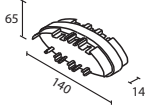

Vega - Accessories

Cache d'intersection Afdekplaat tussenstuk

Code	Finition Afwerking	Dimensions mm Afmeting mm	€
P139921xx	<table border="0"> <tr> <td></td> <td></td> <td></td> <td></td> <td></td> <td></td> </tr> <tr> <td>01</td> <td>02</td> <td>21</td> <td>03</td> <td>04</td> <td>05</td> </tr> <tr> <td>Black</td> <td>White</td> <td>Grey</td> <td>Red</td> <td>Yellow</td> <td>Green</td> </tr> </table>	14 x 140 x 65	8,49

Joint peint permettant de faire une jonction entre deux modules.
De geverfde koppeling maakt mogelijk om een verbinding tussen twee modules in lijn te zetten.