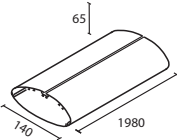

Allonge Verlengstuk

Code	Finition Afwerking	Dimensions mm Afmeting mm	€
P138001xx	<table border="0"> <tr> <td></td> <td></td> <td></td> <td></td> <td></td> <td></td> </tr> <tr> <td>01</td> <td>02</td> <td>21</td> <td>03</td> <td>04</td> <td>05</td> </tr> <tr> <td>Black</td> <td>White</td> <td>Grey</td> <td>Red</td> <td>Yellow</td> <td>Green</td> </tr> </table>	1980 x 140 x 65	92,71

Allonge sans tube permettant de créer une interruption dans une ligne de modules.
Verlengstuk zonder lamp dat een onderbreking in een lijn van modules mogelijk maakt.