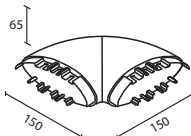

Angle 90° Gradenhoek 90°

Code	Finition Afwerking	Dimensions mm Afmeting mm	€
P139922xx	<table border="0"> <tr> <td></td> <td></td> <td></td> <td></td> <td></td> <td></td> </tr> <tr> <td>01</td> <td>02</td> <td>21</td> <td>03</td> <td>04</td> <td>05</td> </tr> <tr> <td>Black</td> <td>White</td> <td>Grey</td> <td>Red</td> <td>Yellow</td> <td>Green</td> </tr> </table>	150 x 150 x 65	32,43

Joint peint permettant de faire une jonction en coin de 90°.
Geverfde koppeling die een verbinding maakt in een hoek van 90°.