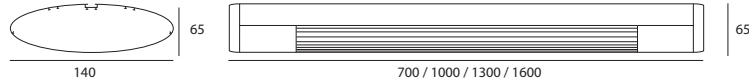

Code HE	Puissance Vermogen	Finition Afwerking	Dimensions mm Afmeting mm	€
P13A214xx	2 x 14 w	01 02 21 03 04 05	700 x 140 x 65	92,46
P13A221xx	2 x 21 w	01 02 21 03 04 05	1000 x 140 x 65	101,75
P13A228xx	2 x 28 w	01 02 21 03 04 05	1300 x 140 x 65	112,34
P13A235xx	2 x 35 w	01 02 21 03 04 05	1600 x 140 x 65	122,68
Finition Afwerking		01 02 21 03 04 05 Black White Grey Red Yellow Green		