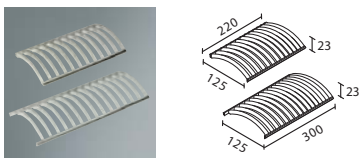

Kit diffuseur grille antireflet Kit antireflecterende afdekkap

Code	Power	Dimensions mm Afmeting mm	€
P13972416	1 x (2x14w /2x24w)	500 x 125 x 23	24,86
P13973916	1 x (2x21w /2x39w)	820 x 125 x 23	36,89
P13975416	1 x (2x28w /2x54w)	1120 x 125 x 23	48,77
P13978016	1 x (2x35w /2x80w)	1420 x 125 x 23	60,80

Grilles antireflets, kit de 2 grilles pour chaque module de 14/24w, 3 pour 21/39w, 4 pour 28/54w et 5 pour 35/80w.

Antireflecterende rooster, kit met 2 roosters voor elke module van 14/24w, 3 voor 21/39w, 4 voor 28/54w en 5 voor 35/80w.