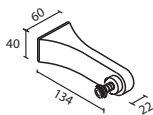

Een muurbeugel om tegen het plafond te hangen (twee stukken per module nodig).

Attaches plafond électrifiées Plafondbeugels met elektrische kabels

Code	Finition Afwerking	Dimensions mm Afmeting mm	€
P991102xx	01 02 Black White	Ø 65 x 90	14,65
Finition Afwerking			

Attaches électrifiées pour montage en plafonnier suspendu (1500mm de câble).

Beugels met elektrische kabels voor montage als hangelement tegen het plafond (1500mm kabels).

Attaches plafond Plafondbeugels

Code	Finition Afwerking	Dimensions mm Afmeting mm	€
P991101xx	01 02 Black White	Ø 40 x 50	4,83
Finition Afwerking			

Attaches pour montage en plafonnier suspendu (1500mm de câble).

Beugels voor montage als hangelement tegen het plafond (1500mm kabels).

Attaches murales Muurbeugels

Code	Finition Afwerking	Dimensions mm Afmeting mm	€
P998501xx	01 02 Black White	134 x 60 x 40	10,22
Finition Afwerking			

Attaches murales pour fixation horizontale (2 pièces par module, bouchons non-inclus !!).