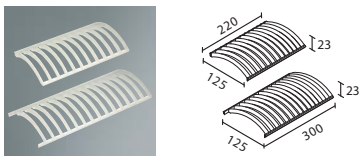

Accessoires

Kit diffuseur grille opale Kit matte rooster afdekkap

Code	Power	Dimensions mm Afmeting mm	€
P13972400	1 x (2x14w /2x24w)	500 x 125 x 23	14,77
P13973900	1 x (2x21w /2x39w)	820 x 125 x 23	21,85
P13975400	1 x (2x28w /2x54w)	1120 x 125 x 23	28,65
P13978000	1 x (2x35w /2x80w)	1420 x 125 x 23	35,57

Grilles opales, kit de 2 grilles pour chaque module de 14/24w, 3 pour 21/39w, 4 pour 28/54w et 5 pour 35/80w.

Matte rooster, kit met 2 roosters voor elke module van 14/24w, 3 voor 21/39w, 4 voor 28/54w en 5 voor 35/80w.