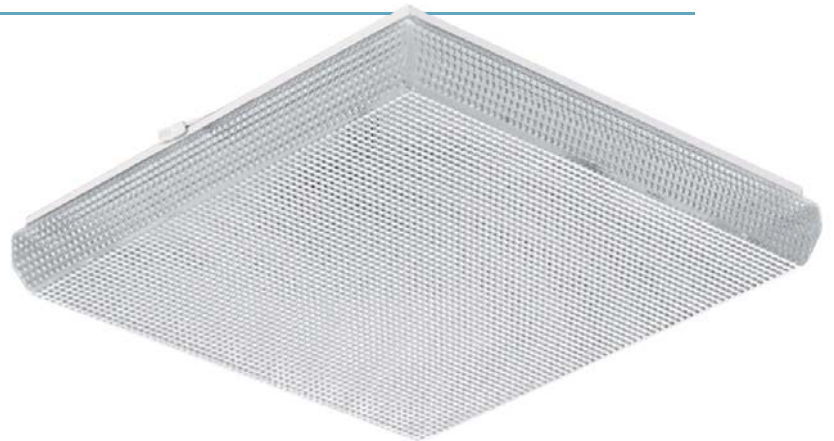

Code	Puissance Vermogen	Finition Afwerking	Dimensions mm Afmeting mm	€
P15041811	4 x 18 w	Blanc ☐	665 x 665 x 65	96,00

Trous de fixation des entre-axes.

Afstand tussen de bevestigingsgaten.

4 x 18w = 385 x 410 mm

Les luminaires **Smeraldo** sont vendus complets, accompagnés d'un diffuseur en polycarbonate, tubes non inclus.

De Smeraldo armaturen worden compleet verkocht met polycarbonate afdekkap, maar de buizen zijn niet inbegrepen.