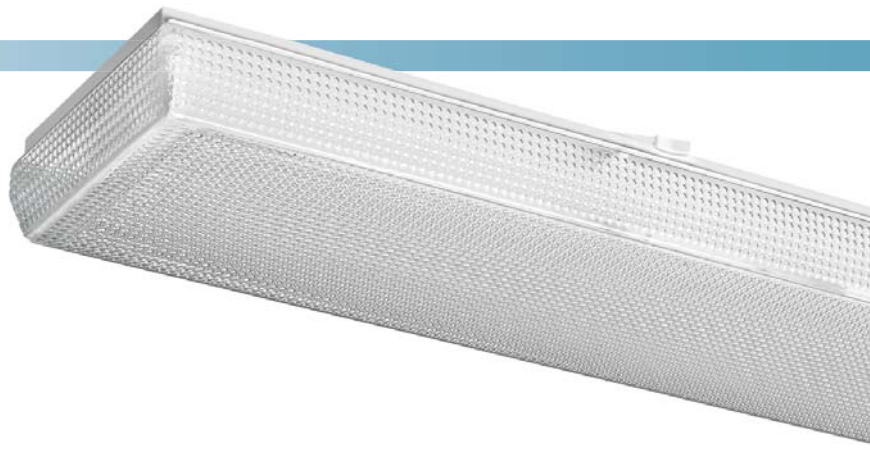

Smeraldo

Le **Smeraldo** est un système composé d'une ou de deux lampes à lumière directe. Disponible avec un diffuseur en polycarbonate, cette gamme peut être utilisée dans de nombreuses situations.

Application

Caves, garages, installations industrielles, supermarchés etc.

Corps du luminaire

Aluminium extrudé peint, blanc.

Câblage

Fourni avec ballast électronique
230/240 V 50/60 Hz.

Montage

Montage direct par fixation murale.

*De **Smeraldo** verlichting is een systeem samengesteld van een of twee lampen en verspreid rechtstreeks licht. Beschikbaar met en polycarbonate afdekkap. Deze reeks kan gebruikt worden in verschillende applicatie's.*

Montage

Directe montage als muurelement.

Smeraldo

Smeraldo mural pour montage unique.
Ecran diffuseur en polycarbonate inclus (IP40).

*Smeraldo als opbouwtoestel voor enkele schakeling.
Polycarbonate afdekkap inbegrepen (IP40).*