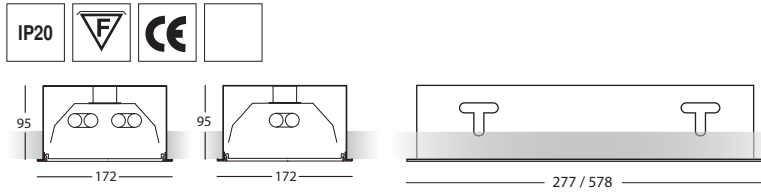

Code	Puissance Vermogen	Finition Afwerking	Dimensions mm Afmeting mm	€
P493811864000 P493815564000	1 x 18 w 1 x 55 w	Aluminium <input type="checkbox"/> Aluminium <input type="checkbox"/>	277 x 172 x 95 578 x 172 x 95	133,26 144,49
Code	Puissance Vermogen	Finition Afwerking	Dimensions mm Afmeting mm	€
P493821864000 P493825564000	2 x 18 w 2 x 55 w	Aluminium <input type="checkbox"/> Aluminium <input type="checkbox"/>	277 x 172 x 95 578 x 172 x 95	148,83 160,18

Code	Puissance Vermogen	Finition Afwerking	Dimensions mm Afmeting mm	€
P493911864000 P493915564000	1 x 18 w 1 x 55 w	Aluminium <input type="checkbox"/> Aluminium <input type="checkbox"/>	277 x 172 x 95 578 x 172 x 95	137,97 154,06
Code	Puissance Vermogen	Finition Afwerking	Dimensions mm Afmeting mm	€
P493921864000 P493925564000	2 x 18 w 2 x 55 w	Aluminium <input type="checkbox"/> Aluminium <input type="checkbox"/>	277 x 172 x 95 578 x 172 x 95	153,54 169,75