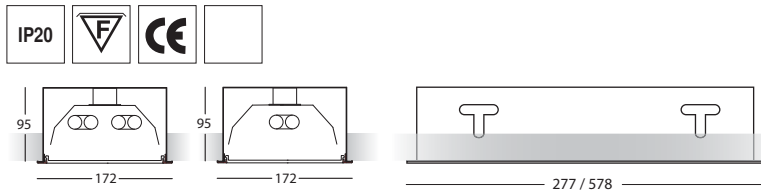

## Quad PL

Quad PL encastré pour montage unique.  
Lampes Osram DULUX 840 et diffuseur prismatique inclus.

*Quad PL als inbouwtoestel voor enkele schakeling.  
Osram lamp DULUX 840 en prismatische afdekkap inbegrepen.*

Code	Puissance Vermogen	Finition Afwerking	Dimensions mm Afmeting mm	€
P493811864000 P493815564000	1 x 18 w 1 x 55 w	Aluminium <input type="checkbox"/> Aluminium <input type="checkbox"/>	277 x 172 x 95 578 x 172 x 95	133,26 144,49
Code	Puissance Vermogen	Finition Afwerking	Dimensions mm Afmeting mm	€
P493821864000 P493825564000	2 x 18 w 2 x 55 w	Aluminium <input type="checkbox"/> Aluminium <input type="checkbox"/>	277 x 172 x 95 578 x 172 x 95	148,83 160,18

Code	Puissance Vermogen	Finition Afwerking	Dimensions mm Afmeting mm	€
P493911864000 P493915564000	1 x 18 w 1 x 55 w	Aluminium <input type="checkbox"/> Aluminium <input type="checkbox"/>	277 x 172 x 95 578 x 172 x 95	137,97 154,06
Code	Puissance Vermogen	Finition Afwerking	Dimensions mm Afmeting mm	€
P493921864000 P493925564000	2 x 18 w 2 x 55 w	Aluminium <input type="checkbox"/> Aluminium <input type="checkbox"/>	277 x 172 x 95 578 x 172 x 95	153,54 169,75