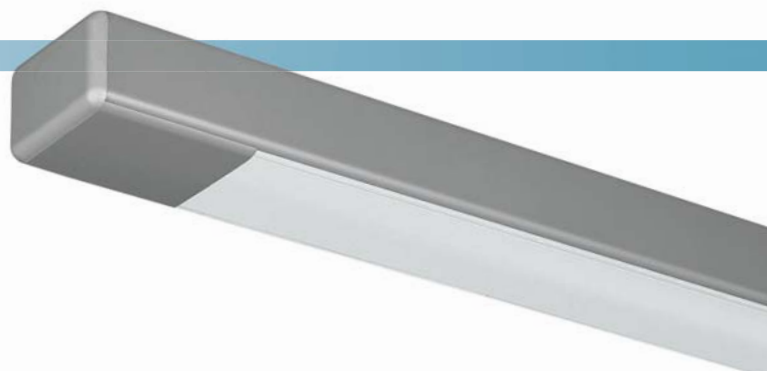

Application

Bureaux, commerces, salons, show-rooms, etc.

Corps du luminaire

Aluminium extrudé peint.

Câblage

Fourni avec ballast électronique 230/240 V 50/60 Hz.

Montage

Montage en plafonnier suspendu ou par fixation murale.

*De **Nova** verlichting is een systeem samengesteld uit een lamp T8 en verspreid rechtstreeks licht. Beschikbaar met verschillende afdekkappen.*

Die reeks is verenigd met meerdere extra's die gebruikt kunnen worden in verschillende applicatie's.

Montage

Monteerbaar als hangelement of als muurbevestiging.

Nova

Simple éclairage (T8 CE) pour montage unique ou en ligne.
Le Nova est fourni sans tubes, sans bouchons de fin et sans diffuseur.

Verlichting (T8 CE) voor enkele schakeling of in lijn.
De Nova wordt zonder lampen, eindstukken en afdekkappen geleverd.