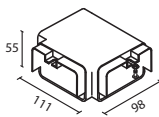

Joint en T
Koppeling in T

Code	Finition Afwerking	Dimensions mm Afmeting mm	€
P129923xx	<table border="0"> <tr> <td></td> <td></td> <td></td> <td></td> <td></td> <td></td> </tr> <tr> <td>01</td> <td>02</td> <td>21</td> <td>03</td> <td>04</td> <td>05</td> </tr> <tr> <td>Black</td> <td>White</td> <td>Grey</td> <td>Red</td> <td>Yellow</td> <td>Green</td> </tr> </table>	111 x 98 x 55	17,54
	Finition Afwerking		

Joint en T permettant de faire une jonction entre trois modules.

Geverfde koppeling in T die een verbinding maakt tussen drie modules.