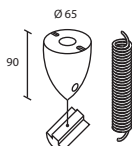

Accessoires

Attache murale
Muurbeugel

Code	Finition Afwerking	Dimensions mm Afmeting mm	€
P129801xx	01 02 Black White	Ø 35 x 27	3,02
Finition Afwerking			

Une attache murale pour fixation au plafond (besoin de 2 pièces par module).
Een muurbeugel om tegen het plafond te hangen (twee stukken per module nodig).

Attaches plafond électrifiées
Plafondbeugels met elektrische kabels

Code	Finition Afwerking	Dimensions mm Afmeting mm	€
P991102xx	01 02 Black White	Ø 65 x 90	14,65
Finition Afwerking			

Attaches électrifiées pour montage en plafonnier suspendu (1500mm de câble).
Beugels met elektrische kabels voor montage als hangelement tegen het plafond (1500mm kabels).

Attaches murales
Muurbeugels

Code	Finition Afwerking	Dimensions mm Afmeting mm	€
P998501xx	01 02 Black White	134 x 60 x 40	10,22
Finition Afwerking			

Attaches murales pour fixation horizontale (2 pièces par module, bouchons non-inclus !).
Muurbeugels voor horizontale montage (twee stukken per module, eindstukken niet inbegrepen !!).