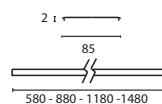

Matte rooster, 2 roosters te bestellen voor elke module van 18w, 3 voor 30w, 4 voor 36w en 5 voor 58w.

Diffuseur grille antireflet Antireflecterende rooster

Code	Dimensions mm Afmeting mm	€
P07970116	300 x 85 x 10	5,75

Diffuseur semi-transparent Half-transparante afdekkap

Code	Puissance Vermogen	Dimensions mm Afmeting mm	€
P07961800	1 x 18 w	580 x 85 x 2	5,51
P07963000	1 x 30 w	880 x 85 x 2	8,12
P07963600	1 x 36 w	1180 x 85 x 2	10,74
P07965800	1 x 58 w	1480 x 85 x 2	13,35