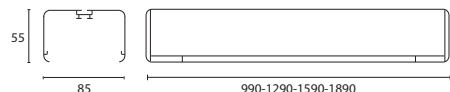

Montage

Monteerbaar als hangelement of als muurbevestiging.

Nova

Simple éclairage (T8 CE) pour montage unique ou en ligne.
Le Nova est fourni sans tubes, sans bouchons de fin et sans diffuseur.

Verlichting (T8 CE) voor enkele schakeling of in lijn.
De Nova wordt zonder lampen, eindstukken en afdekkappen geleverd.