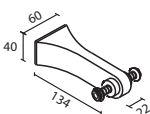

Attaches plafond
Plafondbeugels

Code	Finition Afwerking	Dimensions mm Afmeting mm	€
P991101xx	01 02 Black White	Ø 40 x 50	4,83
Finition Afwerking			

Attaches pour montage en plafonnier suspendu (1500mm de câble).
Beugels voor montage als hangelement tegen het plafond (1500mm kabels).

Attaches murales
Muurbeugels

Code	Finition Afwerking	Dimensions mm Afmeting mm	€
P998501xx	01 02 Black White	134 x 60 x 40	10,22
Finition Afwerking			

Attaches murales pour fixation horizontale (2 pièces par module, bouchons non-inclus !).
Muurbeugels voor horizontale montage (twee stukken per module, eindstukken niet inbegrepen !!).

Attaches murales
Muurbeugels

Code	Finition Afwerking	Dimensions mm Afmeting mm	€
P998511xx	01 02 Black White	134 x 60 x 40	11,51
Finition Afwerking			

Double attache murale pour fixation horizontale (montage en ligne, bouchons non-inclus).
Dubbele muurbeugel voor horizontale montage (twee stukken per module, eindstukken niet inbegrepen !!).