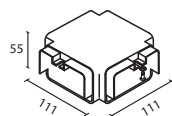

Carrefour
Vierdelige koppeling

Code	Finition Afwerking	Dimensions mm Afmeting mm	€
P129924xx	<table border="0"> <tr> <td></td> <td></td> <td></td> <td></td> <td></td> <td></td> </tr> <tr> <td>01</td> <td>02</td> <td>21</td> <td>03</td> <td>04</td> <td>05</td> </tr> <tr> <td>Black</td> <td>White</td> <td>Grey</td> <td>Red</td> <td>Yellow</td> <td>Green</td> </tr> </table>	111 x 111 x 55	18,95
	Finition Afwerking		

Joint peint permettant de faire une jonction entre quatre modules.

Geverfde koppeling die een verbinding maakt tussen vier modules.