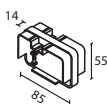

Cache d'intersection
Afdekplaat tussenstuk

Code	Finition Afwerking	Dimensions mm Afmeting mm	€
P129921xx	01 02 21 03 04 05 Black White Grey Red Yellow Green	8,5 x 85 x 55	6,15
Finition Afwerking			

Joint peint permettant de faire une jonction entre deux modules.
De geverfde koppeling maakt mogelijk om een verbinding tussen twee modules in lijn te zetten.

Les luminaires **Nova** sont fournis sans tubes, sans bouchons, sans diffuseur et sans attaches de fixations. Voir ci-dessus et liste des accessoires page 289-290.

De Nova verlichtingen worden zonder buizen, afdekkappen, verspreider en bevestiging geleverd. Zie bovenstaande en op pagina 289-290 voor een lijst met accessoires.