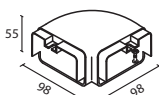

Angle 90°
Gradenhoek 90°

Code	Finition Afwerking	Dimensions mm Afmeting mm	€
P129922xx	<table border="0"> <tr> <td></td> <td></td> <td></td> <td></td> <td></td> <td></td> </tr> <tr> <td>01</td> <td>02</td> <td>21</td> <td>03</td> <td>04</td> <td>05</td> </tr> <tr> <td>Black</td> <td>White</td> <td>Grey</td> <td>Red</td> <td>Yellow</td> <td>Green</td> </tr> </table>	98 x 98 x 55	16,34
	Finition Afwerking		

Joint peint permettant de faire une jonction en coin de 90°.

Geverfde koppeling die een verbinding maakt in een hoek van 90°.