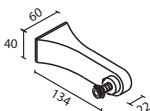

Accessoires

Attache murale
Muurbeugel

Code	Finition Afwerking	Dimensions mm Afmeting mm	€
P129801xx	01 02 Black White	Ø 35 x 27	3,02
Finition Afwerking			

Une attache murale pour fixation au plafond (besoin de 2 pièces par module).
Een muurbeugel om tegen het plafond te hangen (twee stukken per module nodig).

Attaches plafond électrifiées
Plafondbeugels met elektrische kabels

Code	Finition Afwerking	Dimensions mm Afmeting mm	€
P991102xx	01 02 Black White	Ø 65 x 90	14,65
Finition Afwerking			

Attaches électrifiées pour montage en plafonnier suspendu (1500mm de câble).
Beugels met elektrische kabels voor montage als hangelement tegen het plafond (1500mm kabels).

Attaches plafond
Plafondbeugels

Code	Finition Afwerking	Dimensions mm Afmeting mm	€
P991101xx	01 02 Black White	Ø 40 x 50	4,83
Finition Afwerking			

Attaches pour montage en plafonnier suspendu (1500mm de câble).
Beugels voor montage als hangelement tegen het plafond (1500mm kabels).

Attaches murales
Muurbeugels

Code	Finition Afwerking	Dimensions mm Afmeting mm	€
P998501xx	01 02 Black White	134 x 60 x 40	10,22
Finition Afwerking			

Attaches murales pour fixation horizontale (2 pièces par module, bouchons non-inclus !).
Muurbeugels voor horizontale montage (twee stukken per module, eindstukken niet inbegrepen !!).