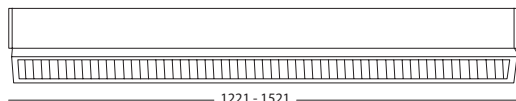

Mitos

Mitos mural pour montage unique ou en ligne.
Lampe Osram 840 et diffuseur antireflet inclus.

Mitos fixeerbaar op muur voor enkele schakeling of in lijn.
Osram lamp 840 en antireflecterende afdekkap inbegrepen.

Code	Puissance Vermogen	Finition Afwerking	Dimensions mm Afmeting mm	€
HE				
P474812863000	1 x 28 w	Titan ☐	1221 x 124 x 102	296,58
P474813563000	1 x 35 w	Titan ☐	1521 x 124 x 102	330,98
HO				
P474815463000	1 x 54 w	Titan ☐	1221 x 124 x 102	296,58
P474818063000	1 x 80 w	Titan ☐	1521 x 124 x 102	333,48

Montage en ligne Montage in lijn