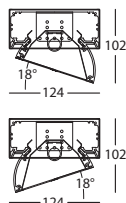

Code	Puissance Vermogen	Finition Afwerking	Dimensions mm Afmeting mm	€
<b>HE</b>				
P474822863000	2 x 28 w	Titan <input type="checkbox"/>	1221 x 248 x 102	540,34
P474823563000	2 x 35 w	Titan <input type="checkbox"/>	1521 x 248 x 102	608,62

Code	Puissance Vermogen	Finition Afwerking	Dimensions mm Afmeting mm	€
<b>HO</b>				
P474825463000	2 x 54 w	Titan <input type="checkbox"/>	1221 x 248 x 102	540,34
P474828063000	2 x 80 w	Titan <input type="checkbox"/>	1521 x 248 x 102	626,28

#### Joint d'intersection Tussenstuk

Code	Finition Afwerking	Dimensions mm Afmeting mm	€
P479993163000	Titan <input type="checkbox"/>	12 x 248 x 54	12,68

Joint peint permettant de faire une jonction entre deux modules en ligne.

Code	Puissance Vermogen	Finition Afwerking	Dimensions mm Afmeting mm	€
<b>HE</b>				
P474512863000	1 x 28 w	Titan <input type="checkbox"/>	1221 x 124 x 102	317,78
P474513563000	1 x 35 w	Titan <input type="checkbox"/>	1521 x 124 x 102	352,31
<b>HO</b>				
P474515463000	1 x 54 w	Titan <input type="checkbox"/>	1221 x 124 x 102	317,78
P474518063000	1 x 80 w	Titan <input type="checkbox"/>	1521 x 124 x 102	354,77