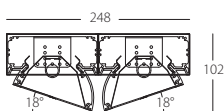

Code	Puissance Vermogen	Finition Afwerking	Dimensions mm Afmeting mm	€
<b>HE</b>				
P474522863000	2 x 28 w	Titan <input type="checkbox"/>	1221 x 248 x 102	565,20
P474523563000	2 x 35 w	Titan <input type="checkbox"/>	1521 x 248 x 102	633,45
<b>HO</b>				
P474525463000	2 x 54 w	Titan <input type="checkbox"/>	1221 x 248 x 102	565,20
P474528063000	2 x 80 w	Titan <input type="checkbox"/>	1521 x 248 x 102	650,98