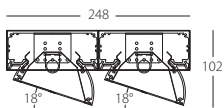

Code	Puissance Vermogen	Finition Afwerking	Dimensions mm Afmeting mm	€
<b>HE</b>				
P474522863000	2 x 28 w	Titan <input type="checkbox"/>	1221 x 248 x 102	565,20
P474523563000	2 x 35 w	Titan <input type="checkbox"/>	1521 x 248 x 102	633,45
<b>HO</b>				
P474525463000	2 x 54 w	Titan <input type="checkbox"/>	1221 x 248 x 102	565,20
P474528063000	2 x 80 w	Titan <input type="checkbox"/>	1521 x 248 x 102	650,98

#### Joint d'intersection Tussenstuk

Code	Finition Afwerking	Dimensions mm Afmeting mm	€
P479993163000	Titan <input type="checkbox"/>	12 x 248 x 54	12,68

Joint peint permettant de faire une jonction entre deux modules en ligne.

Code	Puissance Vermogen	Finition Afwerking	Dimensions mm Afmeting mm	€
<b>HE</b>				
P474822863000	2 x 28 w	Titan <input type="checkbox"/>	1221 x 248 x 102	540,34
P474823563000	2 x 35 w	Titan <input type="checkbox"/>	1521 x 248 x 102	608,62

Code	Puissance Vermogen	Finition Afwerking	Dimensions mm Afmeting mm	€
<b>HO</b>				
P474825463000	2 x 54 w	Titan <input type="checkbox"/>	1221 x 248 x 102	540,34
P474828063000	2 x 80 w	Titan <input type="checkbox"/>	1521 x 248 x 102	626,28