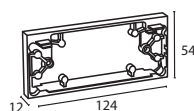

Joint d'intersection Tussenstuk

Code	Finition Afwerking	Dimensions mm Afmeting mm	€
P479992163000	Titan ☐	12 x 124 x 54	11,91

Joint peint permettant de faire une jonction entre deux modules en ligne.

De geverfde koppeling maakt mogelijk om een verbinding tussen twee modules in lijn te zetten.

Les luminaires **Mitos** sont vendus complets, accompagnés d'un écran diffuseur antireflet et d'un tube de type OSRAM 840.
De **Mitos** armaturen worden compleet verkocht met antireflecterende afdekkap en een T5 lamp 840 OSRAM.