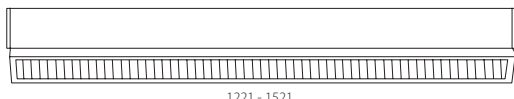

Mitos

Mitos mural pour montage unique ou en ligne.
Lampes Osram 840 et diffuseurs antireflets inclus.

*Mitos fixeerbaar op muur voor enkele schakeling of in lijn.
Osram lamp 840 en antireflecterende afdekkappen inbegrepen.*

Code	Puissance Vermogen	Finition Afwerking	Dimensions mm Afmeting mm	€
HE				
P474822863000	2 x 28 w	Titan ☐	1221 x 248 x 102	540,34
P474823563000	2 x 35 w	Titan ☐	1521 x 248 x 102	608,62

Code	Puissance Vermogen	Finition Afwerking	Dimensions mm Afmeting mm	€
HO				
P474825463000	2 x 54 w	Titan ☐	1221 x 248 x 102	540,34
P474828063000	2 x 80 w	Titan ☐	1521 x 248 x 102	626,28

Montage en ligne Montage in lijn