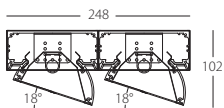

Code	Puissance Vermogen	Finition Afwerking	Dimensions mm Afmeting mm	€
<b>HE</b>				
P474522863000	2 x 28 w	Titan <input type="checkbox"/>	1221 x 248 x 102	565,20
P474523563000	2 x 35 w	Titan <input type="checkbox"/>	1521 x 248 x 102	633,45
<b>HO</b>				
P474525463000	2 x 54 w	Titan <input type="checkbox"/>	1221 x 248 x 102	565,20
P474528063000	2 x 80 w	Titan <input type="checkbox"/>	1521 x 248 x 102	650,98