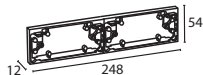

Joint d'intersection Tussenstuk

Code	Finition Afwerking	Dimensions mm Afmeting mm	€
P479993163000	Titan ☐	12 x 248 x 54	12,68

Joint peint permettant de faire une jonction entre deux modules en ligne.

De geverfde koppeling maakt mogelijk om een verbinding tussen twee modules in lijn te zetten.

Les luminaires **Mitos** sont vendus complets, accompagnés de deux écrans diffuseurs antireflets et de deux tubes de type OSRAM 840.
*De **Mitos** armaturen worden compleet verkocht met antireflecterende afdekkappen en twee T5 lampen 840 OSRAM.*