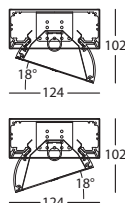

Code	Puissance Vermogen	Finition Afwerking	Dimensions mm Afmeting mm	€
<b>HO</b>				
P474825463000	2 x 54 w	Titan <input type="checkbox"/>	1221 x 248 x 102	540,34
P474828063000	2 x 80 w	Titan <input type="checkbox"/>	1521 x 248 x 102	626,28

Code	Puissance Vermogen	Finition Afwerking	Dimensions mm Afmeting mm	€
<b>HE</b>				
P474512863000	1 x 28 w	Titan <input type="checkbox"/>	1221 x 124 x 102	317,78
P474513563000	1 x 35 w	Titan <input type="checkbox"/>	1521 x 124 x 102	352,31
<b>HO</b>				
P474515463000	1 x 54 w	Titan <input type="checkbox"/>	1221 x 124 x 102	317,78
P474518063000	1 x 80 w	Titan <input type="checkbox"/>	1521 x 124 x 102	354,77

### Joint d'intersection Tussenstuk

Code	Finition Afwerking	Dimensions mm Afmeting mm	€
P479992163000	Titan <input type="checkbox"/>	12 x 124 x 54	11,91

Joint peint permettant de faire une jonction entre deux modules en ligne.

Code	Puissance Vermogen	Finition Afwerking	Dimensions mm Afmeting mm	€
<b>HE</b>				
P474812863000	1 x 28 w	Titan <input type="checkbox"/>	1221 x 124 x 102	296,58
P474813563000	1 x 35 w	Titan <input type="checkbox"/>	1521 x 124 x 102	330,98
<b>HO</b>				
P474815463000	1 x 54 w	Titan <input type="checkbox"/>	1221 x 124 x 102	296,58
P474818063000	1 x 80 w	Titan <input type="checkbox"/>	1521 x 124 x 102	333,48