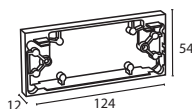

Joint d'intersection Tussenstuk

Code	Finition Afwerking	Dimensions mm Afmeting mm	€
P479992163000	Titan ☐	12 x 124 x 54	11,91

Joint peint permettant de faire une jonction entre deux modules en ligne.

De geverfde koppeling maakt mogelijk om een verbinding tussen twee modules in lijn te zetten.

Les luminaires **Mitos** sont vendus complets, accompagnés d'un écran diffuseur antireflet et d'un tube de type OSRAM 840.
De **Mitos** armaturen worden compleet verkocht met antireflecterende afdekkap en een T5 lamp 840 OSRAM.