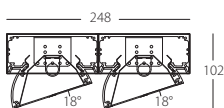

Code	Puissance Vermogen	Finition Afwerking	Dimensions mm Afmeting mm	€
<b>HE</b>				
P474522863000	2 x 28 w	Titan <input type="checkbox"/>	1221 x 248 x 102	565,20
P474523563000	2 x 35 w	Titan <input type="checkbox"/>	1521 x 248 x 102	633,45
<b>HO</b>				
P474525463000	2 x 54 w	Titan <input type="checkbox"/>	1221 x 248 x 102	565,20
P474528063000	2 x 80 w	Titan <input type="checkbox"/>	1521 x 248 x 102	650,98

#### Joint d'intersection Tussenstuk

Code	Finition Afwerking	Dimensions mm Afmeting mm	€
P479993163000	Titan <input type="checkbox"/>	12 x 248 x 54	12,68

Joint peint permettant de faire une jonction entre deux modules en ligne.

Code	Puissance Vermogen	Finition Afwerking	Dimensions mm Afmeting mm	€
<b>HE</b>				
P474822863000	2 x 28 w	Titan <input type="checkbox"/>	1221 x 248 x 102	540,34
P474823563000	2 x 35 w	Titan <input type="checkbox"/>	1521 x 248 x 102	608,62