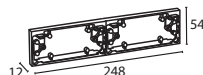

Joint d'intersection Tussenstuk

Code	Finition Afwerking	Dimensions mm Afmeting mm	€
P479993163000	Titan ☐	12 x 248 x 54	12,68

Joint peint permettant de faire une jonction entre deux modules en ligne.

De geverfde koppeling maakt mogelijk om een verbinding tussen twee modules in lijn te zetten.

Les luminaires **Mitos** sont vendus complets, accompagnés de deux écrans diffuseurs antireflets et de deux tubes de type OSRAM 840.
*De **Mitos** armaturen worden compleet verkocht met antireflecterende afdekkappen en twee T5 lampen 840 OSRAM.*