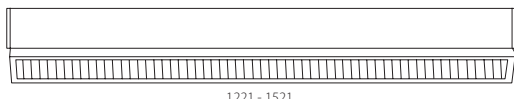

Mitos

Mitos suspendu pour montage unique ou en ligne.
Lampes Osram 840 et diffuseurs antireflets inclus.

*Mitos als hangelement voor enkele schakeling of in lijn.
Osram lamp 840 en antireflecterende afdekkappen inbegrepen.*

Code	Puissance Vermogen	Finition Afwerking	Dimensions mm Afmeting mm	€
HE				
P474522863000	2 x 28 w	Titan ☐	1221 x 248 x 102	565,20
P474523563000	2 x 35 w	Titan ☐	1521 x 248 x 102	633,45
HO				
P474525463000	2 x 54 w	Titan ☐	1221 x 248 x 102	565,20
P474528063000	2 x 80 w	Titan ☐	1521 x 248 x 102	650,98

Montage en ligne Montage in lijn