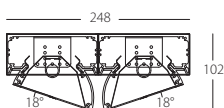

Code	Puissance Vermogen	Finition Afwerking	Dimensions mm Afmeting mm	€
<b>HE</b>				
P474522863000	2 x 28 w	Titan <input type="checkbox"/>	1221 x 248 x 102	565,20
P474523563000	2 x 35 w	Titan <input type="checkbox"/>	1521 x 248 x 102	633,45
<b>HO</b>				
P474525463000	2 x 54 w	Titan <input type="checkbox"/>	1221 x 248 x 102	565,20
P474528063000	2 x 80 w	Titan <input type="checkbox"/>	1521 x 248 x 102	650,98

#### Joint d'intersection Tussenstuk

Code	Finition Afwerking	Dimensions mm Afmeting mm	€
P479993163000	Titan <input type="checkbox"/>	12 x 248 x 54	12,68

Joint peint permettant de faire une jonction entre deux modules en ligne.

Code	Puissance Vermogen	Finition Afwerking	Dimensions mm Afmeting mm	€
<b>HE</b>				
P474822863000	2 x 28 w	Titan <input type="checkbox"/>	1221 x 248 x 102	540,34
P474823563000	2 x 35 w	Titan <input type="checkbox"/>	1521 x 248 x 102	608,62

Code	Puissance Vermogen	Finition Afwerking	Dimensions mm Afmeting mm	€
<b>HO</b>				
P474825463000	2 x 54 w	Titan <input type="checkbox"/>	1221 x 248 x 102	540,34
P474828063000	2 x 80 w	Titan <input type="checkbox"/>	1521 x 248 x 102	626,28