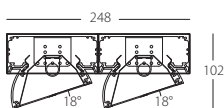

Code	Puissance Vermogen	Finition Afwerking	Dimensions mm Afmeting mm	€
<b>HE</b>				
P474522863000	2 x 28 w	Titan <input type="checkbox"/>	1221 x 248 x 102	565,20
P474523563000	2 x 35 w	Titan <input type="checkbox"/>	1521 x 248 x 102	633,45
<b>HO</b>				
P474525463000	2 x 54 w	Titan <input type="checkbox"/>	1221 x 248 x 102	565,20
P474528063000	2 x 80 w	Titan <input type="checkbox"/>	1521 x 248 x 102	650,98