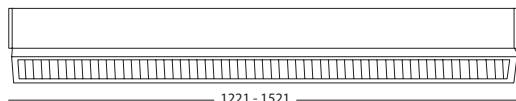

Mitos

Mitos suspendu pour montage unique ou en ligne.
Lampe Osram 840 et diffuseur antireflet inclus.

Mitos als hangelement voor enkele schakeling of in lijn.
Osram lamp 840 en antireflecterende afdekkap inbegrepen.

Code	Puissance Vermogen	Finition Afwerking	Dimensions mm Afmeting mm	€
HE				
P474512863000	1 x 28 w	Titan ☐	1221 x 124 x 102	317,78
P474513563000	1 x 35 w	Titan ☐	1521 x 124 x 102	352,31
HO				
P474515463000	1 x 54 w	Titan ☐	1221 x 124 x 102	317,78
P474518063000	1 x 80 w	Titan ☐	1521 x 124 x 102	354,77