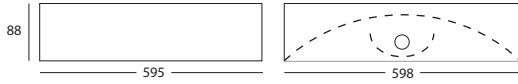

Indy - Roma

Indy-Roma pour montage unique à encastrer ou à placer directement au mur.
Lampes PL non inclus.

*Indy-Roma voor enkele schakeling, monteerbaar als inbouwelement of fixeerbaar op muur.
Lamp PL niet inbegrepen.*

Code	Puissance Vermogen	Finition Afwerking	Dimensions mm Afmeting mm	€
P390155	1 x 55 w	Blanc Wit ☐	598 x 595 x 88	125,94
P390255	2 x 55 w	Blanc Wit ☐	598 x 595 x 88	143,05

Indy-Roma pour montage unique à encastrer.
Lampes PL non inclus.

*Indy-Roma voor enkele schakeling, monteerbaar als inbouwelement.
Lamp PL niet inbegrepen.*