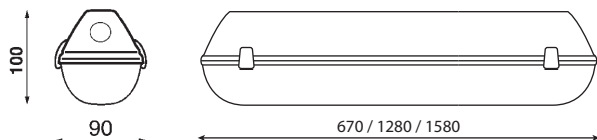

Ghibli

Ghibli mural pour montage unique.
Ecran diffuseur en polycarbonate inclus (IP65).

*Ghibli als opbouwtoestel voor enkele schakeling.
Polycarbonate afdekkap inbegrepen (IP65).*

Code HE	Puissance <i>Vermogen</i>	Finition <i>Afwerking</i>	Dimensions mm <i>Afmeting mm</i>	€
P401114	1 x 14 w	Gris ☐	670 x 90 x 100	53,17
P401128	1 x 28 w	Gris ☐	1280 x 90 x 100	60,25
P401135	1 x 35 w	Gris ☐	1580 x 90 x 100	66,89

Code HO	Puissance <i>Vermogen</i>	Finition <i>Afwerking</i>	Dimensions mm <i>Afmeting mm</i>	€
P402124	1 x 24 w	Gris ☐	670 x 90 x 100	53,17
P402154	1 x 54 w	Gris ☐	1280 x 90 x 100	60,25
P402180	1 x 80 w	Gris ☐	1580 x 90 x 100	69,51

Ghibli mural pour montage unique.
Ecran diffuseur en polycarbonate inclus (IP65).

*Ghibli als opbouwtoestel voor enkele schakeling.
Polycarbonate afdekkap inbegrepen (IP65).*