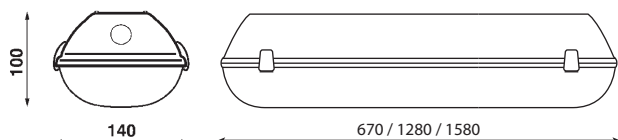

Code HE	Puissance <i>Vermogen</i>	Finition <i>Afwerking</i>	Dimensions mm <i>Afmeting mm</i>	€
P401214	2 x 14 w	Gris ☐	670 x 140 x 100	64,25
P401228	2 x 28 w	Gris ☐	1280 x 140 x 100	74,77
P401235	2 x 35 w	Gris ☐	1580 x 140 x 100	81,69

Code HO	Puissance <i>Vermogen</i>	Finition <i>Afwerking</i>	Dimensions mm <i>Afmeting mm</i>	€
P402224	2 x 24 w	Gris ☐	670 x 140 x 100	64,25
P402254	2 x 54 w	Gris ☐	1280 x 140 x 100	74,77
P402280	2 x 80 w	Gris ☐	1580 x 140 x 100	116,46

Les luminaires **Ghibli** sont vendus complets, accompagnés d'un diffuseur en polycarbonate, tubes T5 non inclus.

De Ghibli armaturen worden compleet verkocht met polycarbonate afdekkap, maar de T5 lampen zijn niet inbegrepen.