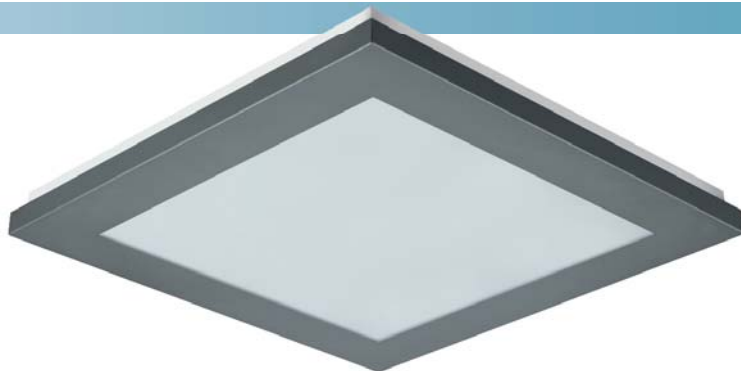

Finestra

Le **Finestra** est un système composé de quatre lampes à lumière directe. Disponible avec un diffuseur opale, cette gamme peut être utilisée dans de nombreuses situations.

Application

Bureaux, commerces, supermarchés, show-rooms, salles d'attente, etc.

Corps du luminaire

Aluminium extrudé peint, gris.

Câblage

Fourni avec ballast électronique 230/240 V 50/60 Hz.

Montage

Montage en plafonnier.

De **Finestra** verlichting is een systeem samengesteld uit vier T5 lampen en verspreid rechtstreeks licht.
Beschikbaar met matte afdekkap. Die reeks wordt gebruikt in verschillende applicatie's.

Montage

Monteerbaar als muurbevestiging.

Finestra

Finestra pour montage unique à placer directement au plafond.
Diffuseur opale inclus, lampes non incluses.

*Finestra voor enkele schakeling fixeerbaar op muur
Matte afdekkap inbegrepen en lampen niet inbegrepen.*