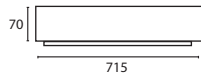

Code	Puissance Vermogen	Finition Afwerking	Dimensions mm Afmeting mm	€
P541414	4 x 14 w	Gris Grijs <input type="checkbox"/>	715 x 715 x 70	110,89
P540424	4 x 24 w	Gris Grijs <input type="checkbox"/>	715 x 715 x 70	148,43