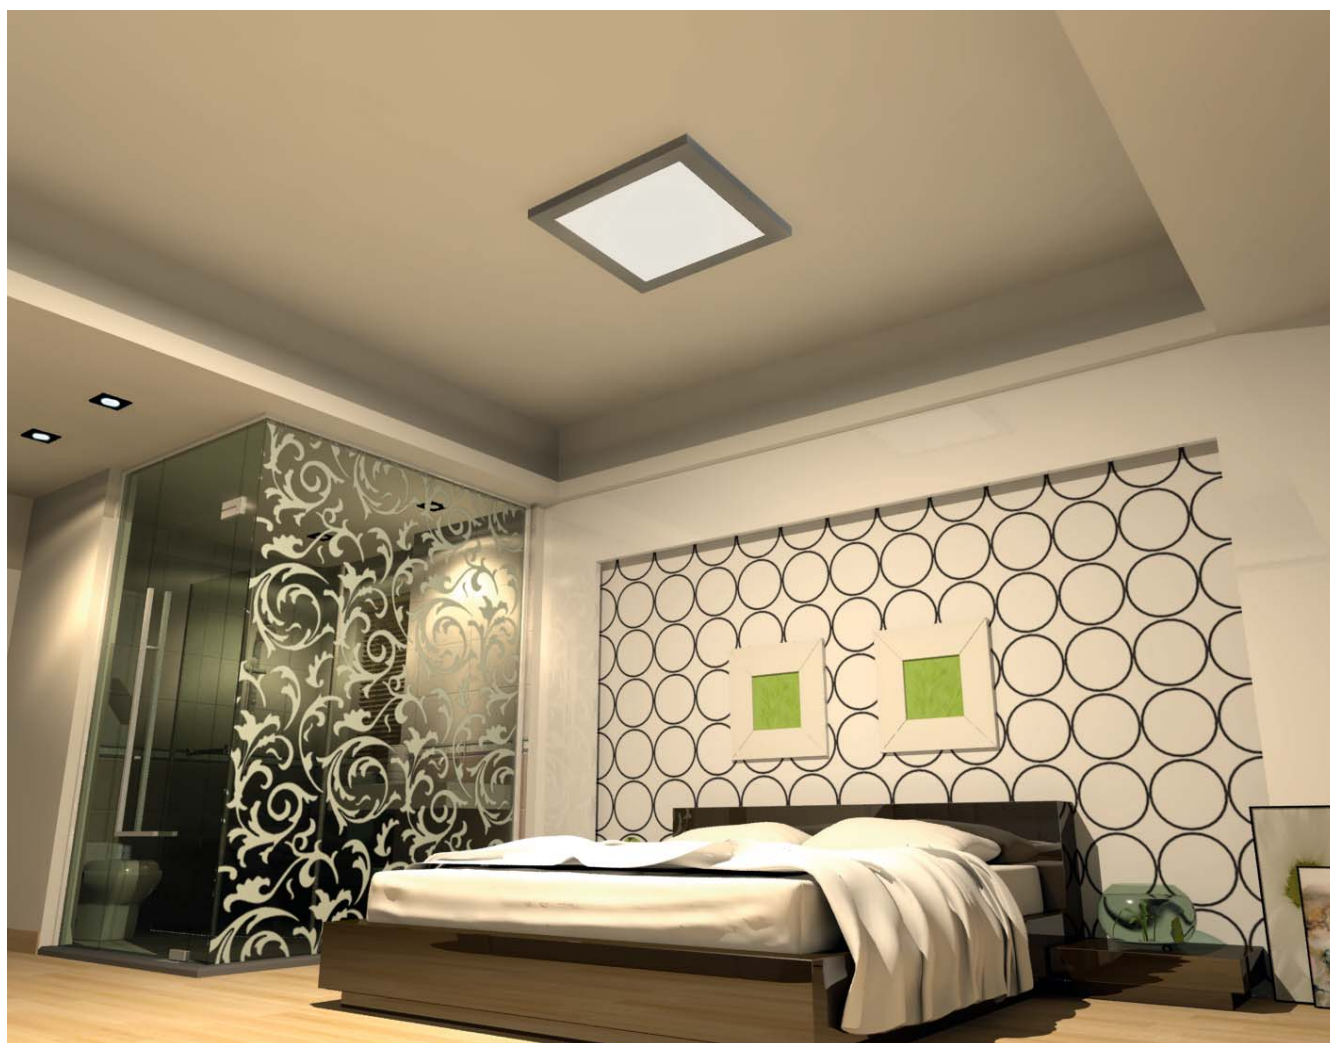

Code	Puissance Vermogen	Finition Afwerking	Dimensions mm Afmeting mm	€
P541414	4 x 14 w	Gris Grijs ☐	715 x 715 x 70	110,89
P540424	4 x 24 w	Gris Grijs ☐	715 x 715 x 70	148,43

Lampes T5 non incluses, la version 4 x 14w est fournie avec un seul ballast et la version 4 x 24w avec deux ballasts.

Lampen T5 niet inbegrepen. De reeks 4 x 14w is geleverd met een enkele ballast en de reeks 4 x 24w is geleverd met twee ballasten.