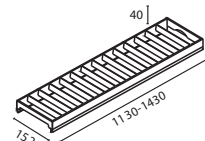

Code	Finition Afmeting	Dimensions mm Afmeting mm	€
P3795400	Aluminium ☐	1130 x 152 x 40	101,08
P37958000	Aluminium ☐	1430 x 152 x 40	122,23

Diffuseur avec de très faibles reflets et une grande efficacité lumineuse, convient pour les bureaux informatisés (dépassé de 8 mm du luminaire).

Antireflecterende afdekkap met zeer weinig reflectie en een grote lichtopbrengst. Zeer interessant voor zakenkantoren. (oversteek 8mm)

Nos luminaires sont vendus complets, mais doivent être accompagnés d'un diffuseur opale ou antireflet et d'accessoires de fixations. Voir ci-dessus et liste des accessoires page 226.

Onze verlichtingen worden compleet verkocht maar ze moeten begeleid worden door een matte of antireflecterende kap en bevestigingselementen. Zie bovenstaande en op pagina 226 voor een lijst met accessoires.