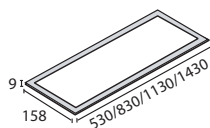

Finition diffuseur Afwerking kap

Diffuseur opale / Matte kap

Code	Finition Afmeting	Dimensions mm Afmeting mm	€
P509942467	Blanc mat <i>Matwit</i> ☐	530 x 158 x 9	53,09
P509942421	Gris <i>Grijs</i> ☐	530 x 158 x 9	53,48
P509943967	Blanc mat <i>Matwit</i> ☐	830 x 158 x 9	64,21
P509943921	Gris <i>Grijs</i> ☐	830 x 158 x 9	64,73
P509945467	Blanc mat <i>Matwit</i> ☐	1130 x 158 x 9	75,19
P509945421	Gris <i>Grijs</i> ☐	1130 x 158 x 9	75,85
P509948067	Blanc mat <i>Matwit</i> ☐	1430 x 158 x 9	86,31
P509948021	Gris <i>Grijs</i> ☐	1430 x 158 x 9	87,09

Diffuseur opale en polycarbonate. Permet d'obtenir le grade de protection IP40.

Matte afdekkap in polycarbonaat, zorgt voor het behalen van een IP40 graad.

Diffuseur antireflet / Antireflecterende kap