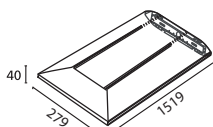

Allonge de fin Einde Verlengstuk

Code	Finition Afwerking	Dimensions mm Afmeting mm	€
P5082001xx	☐ ☒ Finition Afwerking 67 Mat White 21 Grey	1519 x 279 x 40	160,45

Allonge sans tube permettant de créer une fin dans une ligne de modules.

Verlengstuk zonder lamp dat een einde maakt aan een module in lijn.