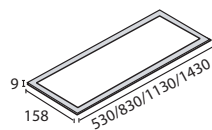

Finition diffuseur Afwerking kap

Diffuseur opale / *Matte kap*

Code	Finition Afmeting	Dimensions mm Afmeting mm	€
P509942467	Blanc mat <i>Matwit</i> ☐	530 x 158 x 9	53,09
P509942421	Gris <i>Grijs</i> ☐	530 x 158 x 9	53,48
P509943967	Blanc mat <i>Matwit</i> ☐	830 x 158 x 9	64,21
P509943921	Gris <i>Grijs</i> ☐	830 x 158 x 9	64,73
P509945467	Blanc mat <i>Matwit</i> ☐	1130 x 158 x 9	75,19
P509945421	Gris <i>Grijs</i> ☐	1130 x 158 x 9	75,85
P509948067	Blanc mat <i>Matwit</i> ☐	1430 x 158 x 9	86,31
P509948021	Gris <i>Grijs</i> ☐	1430 x 158 x 9	87,09

Diffuseur opale en polycarbonate. Permet d'obtenir le grade de protection IP40.

Matte afdekkap in polycarbonaat, zorgt voor het behalen van een IP40 graad.

Diffuseur antireflet / *Antireflecterende kap*