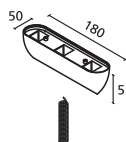

Attache murale Muurbeugel

Code	Finition Afwerking	Dimensions mm Afmeting mm	€
P50980102	White <input type="checkbox"/>	142 x 33 x 23	5,88

Une attache murale pour fixation au plafond (besoin de 2 pièces par module).

Een muurbeugel om tegen het plafond te hangen (twee stukken per module nodig).

Attaches plafond électrifiées Plafondbeugels met elektrische kabels

Code	Finition Afwerking	Dimensions mm Afmeting mm	€
P991202xx	<input checked="" type="checkbox"/> <input type="checkbox"/> Finition Afwerking 01 Black 02 White	180 x 50 x 55	18,05