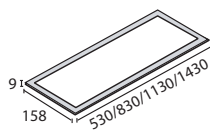

Finition diffuseur Afwerking kap

Diffuseur opale / *Matte kap*

Code	Finition Afmeting	Dimensions mm Afmeting mm	€
P509942467	Blanc mat <i>Matwit</i> ☐	530 x 158 x 9	53,09
P509942421	Gris <i>Grijs</i> ☐	530 x 158 x 9	53,48
P509943967	Blanc mat <i>Matwit</i> ☐	830 x 158 x 9	64,21
P509943921	Gris <i>Grijs</i> ☐	830 x 158 x 9	64,73
P509945467	Blanc mat <i>Matwit</i> ☐	1130 x 158 x 9	75,19
P509945421	Gris <i>Grijs</i> ☐	1130 x 158 x 9	75,85
P509948067	Blanc mat <i>Matwit</i> ☐	1430 x 158 x 9	86,31
P509948021	Gris <i>Grijs</i> ☐	1430 x 158 x 9	87,09

Diffuseur opale en polycarbonate. Permet d'obtenir le grade de protection IP40.

Matte afdekkap in polycarbonaat, zorgt voor het behalen van een IP40 graad.

Diffuseur antireflet / *Antireflecterende kap*