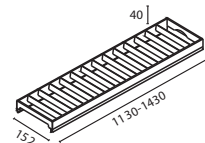

Code	Finition Afmeting	Dimensions mm Afmeting mm	€
P37955400	Aluminium ☐	1130 x 152 x 40	101,08
P37958000	Aluminium ☐	1430 x 152 x 40	122,23

Diffuseur avec de très faibles reflets et une grande efficacité lumineuse, convient pour les bureaux informatisés (dépassé de 8 mm du luminaire).

Antireflecterende afdekkap met zeer weinig reflectie en een grote lichtopbrengst. Zeer interessant voor zakenkantoren. (oversteek 8mm)

Nos luminaires sont vendus complets, mais doivent être accompagnés d'un diffuseur opale ou antireflet et d'accessoires de fixations. Voir ci-dessus et liste des accessoires page 226.

Onze verlichtingen worden compleet verkocht maar ze moeten begeleid worden door een matte of antireflecterende kap en bevestigingselementen. Zie bovenstaande en op pagina 226 voor een lijst met accessoires.