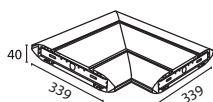

Angle 90° Gradenhoek 90°

Code	Finition Afwerking	Dimensions mm Afmeting mm	€
P5099922xx	☐ ☒ Finition Afwerking 67 Mat White 21 Grey	339 x 339 x 40	122,92

Angle de 90° permettant de créer un "L" entre deux modules.

Hulpstuk van 90° zorgt ervoor dat je een "L" kan maken tussen twee modules.