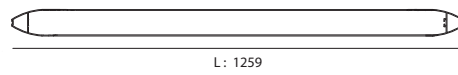

Eclisse LED

Alitex Plexiform

Eclairage LED 350mA alimentation incluse (31,5W).

Verlichting LED 350mA, Voeding inbegrepen (31,5W).

Code LED 350mA	Couleur Led Led-Kleur	Puissance Vermogen	Finition Afwerking	Dimensions mm Afmeting mm
P5061281267x P5061281221x P5061281265x	  B W White Warm Kleur White	28 x 1,2 w 28 x 1,2 w 28 x 1,2 w	Blanc mat <i>Mat wit</i> <input type="checkbox"/> Gris <i>Grijs</i> <input type="checkbox"/> Bois <i>Hout</i> <input type="checkbox"/>	1259 x 279 x 40 1259 x 279 x 40 1259 x 279 x 40

Eclisse LED

Eclairage LED 350mA / 450mA alimentation incluse.

Verlichting LED 350mA / 450mA, Voeding inbegrepen.

Code LED 450mA 18w	Couleur Led Led-Kleur	Puissance Vermogen	Finition Afwerking	Dimensions mm Afmeting mm
P5060121567x P5060121521x P5060121565x	  B W White Warm Kleur White	12 x 1,5 w 12 x 1,5 w 12 x 1,5 w	Blanc mat <i>Mat wit</i> <input type="checkbox"/> Gris <i>Grijs</i> <input type="checkbox"/> Bois <i>Hout</i> <input type="checkbox"/>	459 x 459 x 40 459 x 459 x 40 459 x 459 x 40

Code LED 350mA 31,5w	Couleur Led Led-Kleur	Puissance Vermogen	Finition Afwerking	Dimensions mm Afmeting mm
P5060281267x P5060281221x P5060281265x	  B W White Warm Kleur White	28 x 1,2 w 28 x 1,2 w 28 x 1,2 w	Blanc mat <i>Mat wit</i> <input type="checkbox"/> Gris <i>Grijs</i> <input type="checkbox"/> Bois <i>Hout</i> <input type="checkbox"/>	659 x 659 x 40 659 x 659 x 40 659 x 659 x 40