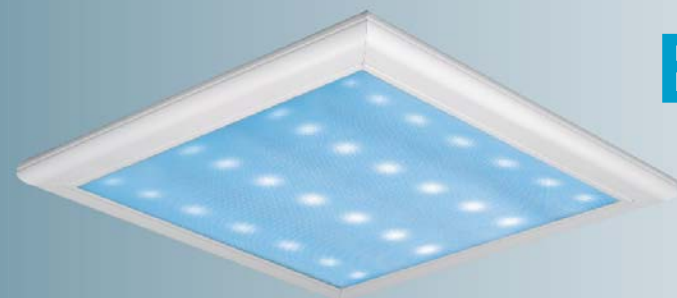

Eclisse LED

Alitex Plexiform

Eclairage LED 350mA alimentation incluse (31,5W).

Verlichting LED 350mA, Voeding inbegrepen (31,5W).

Code LED 350mA	Couleur Led Led-Kleur	Puissance Vermogen	Finition Afwerking	Dimensions mm Afmeting mm
P5061281267x P5061281221x P5061281265x	  B W White Warm Kleur White	28 x 1,2 w 28 x 1,2 w 28 x 1,2 w	Blanc mat <i>Mat wit</i> <input type="checkbox"/> Gris <i>Grijs</i> <input type="checkbox"/> Bois <i>Hout</i> <input type="checkbox"/>	1259 x 279 x 40 1259 x 279 x 40 1259 x 279 x 40

Eclisse LED

Eclairage LED 350mA / 450mA alimentation incluse.

Verlichting LED 350mA / 450mA, Voeding inbegrepen.

Code LED 450mA 18w	Couleur Led Led-Kleur	Puissance Vermogen	Finition Afwerking	Dimensions mm Afmeting mm
P5060121567x P5060121521x P5060121565x	  B W White Warm Kleur White	12 x 1,5 w 12 x 1,5 w 12 x 1,5 w	Blanc mat <i>Mat wit</i> <input type="checkbox"/> Gris <i>Grijs</i> <input type="checkbox"/> Bois <i>Hout</i> <input type="checkbox"/>	459 x 459 x 40 459 x 459 x 40 459 x 459 x 40

Code LED 350mA 31,5w	Couleur Led Led-Kleur	Puissance Vermogen	Finition Afwerking	Dimensions mm Afmeting mm
P5060281267x P5060281221x P5060281265x	  B W White Warm Kleur White	28 x 1,2 w 28 x 1,2 w 28 x 1,2 w	Blanc mat <i>Mat wit</i> <input type="checkbox"/> Gris <i>Grijs</i> <input type="checkbox"/> Bois <i>Hout</i> <input type="checkbox"/>	659 x 659 x 40 659 x 659 x 40 659 x 659 x 40